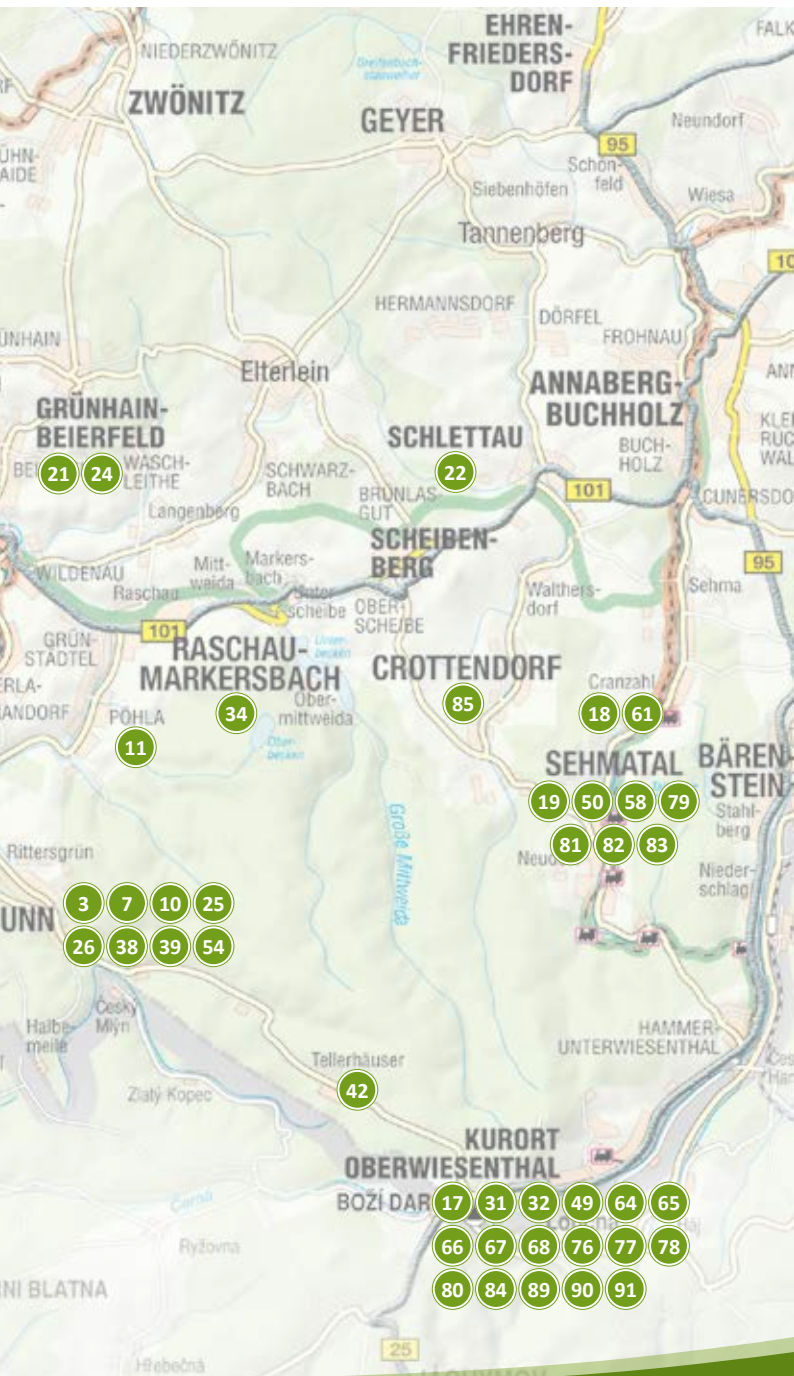

- 6
- 13
- 27
- 28
- 43
- 44
- 45
- 46
- 47
- 55
- 69
- 70
- 71
- 72
- 74
- 86
- 87

- 5
- 12
- 33
- 51

- 9
- 53

- 1
- 41
- 59

- 2
- 8
- 36
- 37
- 40

- 4
- 14
- 15
- 16
- 29
- 30
- 48
- 56
- 57
- 60
- 62
- 63
- 75
- 88

52

23 Morgenröthe-Rautenkranz

35 im gesamten Erzgebirge

ZWÖNITZ

EHREN-
FRIEDERS-
DORF

GEYER

Tannenberg

GRÜNHAIN-
BEIERFELD

Elterlein

SCHLETTAU

ANNABERG-
BUCHHOLZ

RASCHAU-
MARKERSBACH

CROTTENDORF

SEHMATAL BÄREN-
STEIN

KURORT
OBERWIESENTHAL

BOŽÍ DAR